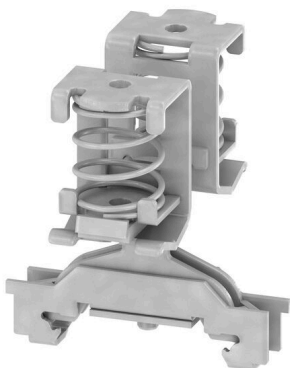

**BS 35II/KLBUE 4-13.5**

**Weidmüller Interface GmbH & Co. KG**  
Klingenbergstraße 26  
D-32758 Detmold  
Germany

www.weidmueller.com

**Obrázek výrobku**

S naší širokou škálou stíněných připojení KLBŮ můžete dosahovat flexibilních a samonastavitelných stíněných kontaktů a zajistit bezchybný provoz zařízení.

**Všeobecné objednací údaje**

Verze	Upínací třmen, Souprava k upevnění, Ocel
Číslo objednávky	<a href="#">1723820000</a>
Typ	BS 35II/KLBUE 4-13.5
GTIN (EAN)	4008190377014
Množství	10 items

### Rozměry a hmotnosti

Hloubka	36.5 mm	Hloubka (v palcích)	1.437 inch
Výška	35 mm	Výška (v palcích)	1.378 inch
Průměr	3 mm	Čistá hmotnost	68.96 g