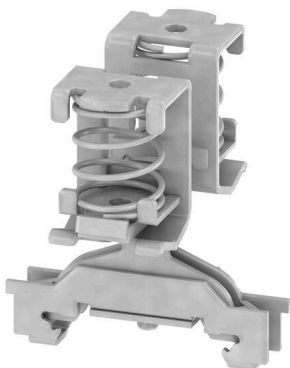

BS 35II KLBUE3-8**Weidmüller Interface GmbH & Co. KG**

Klingenbergstraße 26

D-32758 Detmold

Germany

www.weidmueller.com

Obrázek výrobku

S naší širokou škálou stíněných připojení KLBŮ můžete dosahovat flexibilních a samonastavitelných stíněných kontaktů a zajistit bezchybný provoz zařízení.

Všeobecné objednací údaje

Verze	Upínací třmen, Souprava k upevnění, Ocel
Číslo objednávky	1723810000
Typ	BS 35II KLBUE3-8
GTIN (EAN)	4008190377007
Množství	10 items

Technické údaje

Osvědčení

ROHS Shoda

Rozměry a hmotnosti

Hloubka	36.5 mm	Hloubka (v palcích)	1.437 inch
Výška	35 mm	Výška (v palcích)	1.378 inch
Průměr	3 mm	Čistá hmotnost	56.54 g

Teploty

Skladovací teplota -25 °C...55 °C Okolní teplota -5 °C...40 °C

Shoda produktu s prostředím

Stav souladu se směrnicí RoHS	V souladu bez výjimky
REACH SVHC	Ne SVHC nad 0,1 wt%

Specifikace systému

Verze Upínací konzola

Údaje materiálu

Základní materiál	Ocel	Barevný	Stříbrná
-------------------	------	---------	----------