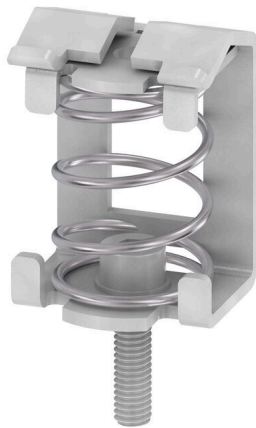

KLBUE 4-13.5 SC M4X16**Weidmüller Interface GmbH & Co. KG**

Klingenbergstraße 26

D-32758 Detmold

Germany

www.weidmueller.com

S naší širokou škálou stíněných připojení KLBŮ můžete dosahovat flexibilních a samonastavitelných stíněných kontaktů a zajistit bezchybný provoz zařízení.

Všeobecné objednací údaje

Verze	Upínací třmen, Upínací třmen na stíněné připojení, Ocel
Číslo objednávky	1712311002
Typ	KLBUE 4-13.5 SC M4X16
GTIN (EAN)	4032248064403
Množství	10 items

KLBUE 4-13.5 SC M4X16

Weidmüller Interface GmbH & Co. KG
Klingenbergstraße 26
D-32758 Detmold
Germany

www.weidmueller.com

Technické údaje

Osvědčení

ROHS Shoda

Rozměry a hmotnosti

Hloubka	31.45 mm	Hloubka (v palcích)	1.2382 inch
Výška	22 mm	Výška (v palcích)	0.8661 inch
Šířka	20.1 mm	Šířka (v palcích)	0.7913 inch
Čistá hmotnost	19.2 g		

Typ upevnění	clip-in	Návod k instalaci	Přímá montáž
Verze testovaná ve výbušném prostředí	Ne	Typ montáže	Šroub

Data hodnocení

Jmenovitý průřez 10 mm²

Rozměry

Rozteč v mm (P) 20.00 mm

Vodiče k upevnění svorkou (jmenovité připojení)