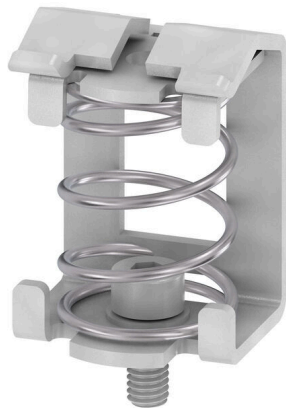

KLBUE 4-13.5 SC**Weidmüller Interface GmbH & Co. KG**

Klingenbergstraße 26

D-32758 Detmold

Germany

www.weidmueller.com

S naší širokou škálou stíněných připojení KLBŮ můžete dosahovat flexibilních a samonastavitelných stíněných kontaktů a zajistit bezchybný provoz zařízení.

Všeobecné objednací údaje

Verze	Upínací třmen, Upínací třmen na stíněné připojení, Ocel
Číslo objednávky	1712310050
Typ	KLBUE 4-13.5 SC
GTIN (EAN)	4032248007066
Množství	50 items

Technické údaje

Osvědčení

ROHS	Shoda
------	-------

Rozměry a hmotnosti

Hloubka	31.45 mm	Hloubka (v palcích)	1.2382 inch
Výška	22 mm	Výška (v palcích)	0.8661 inch
Šířka	20.1 mm	Šířka (v palcích)	0.7913 inch
Rozměr při montáži – šířka	18.9 mm	Čistá hmotnost	18.32 g

Návod k instalaci	Přímá montáž	Verze testovaná ve výbušném prostředí	Ne
Typ montáže	Šroub		

Data hodnocení

Jmenovitý průřez	10 mm ²
------------------	--------------------

Vodiče k upevnění svorkou (jmenovité připojení)