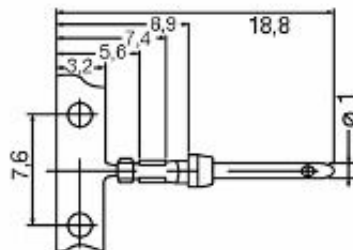

Všeobecné údaje

Průměr kontaktu, kolík Ø	1 mm	Délka odizolování, jmenovité připojení	2.5 mm
Typ připojení	Nalisované připojení	Verze - vložka	CM 20
Objemový odpor	≤5 mΩ	Průřez vodiče, max.	0.2 mm ²
Průřez vodiče, min.	0.08 mm ²	Provedení povrchu	zlato
Cykly zapojování	≥ 500	Typ	Zástrčný
Základní materiál	Slitina mědi	Výrobní procesy	děrované
Průřez připojeného vodiče	0.08 - 0.2 mm ²	Materiál kontaktů	Slitina mědi

Nákresy

www.weidmueller.com

Leiterquerschnitt Abisolierlänge

0,08 - 0,20 mm ² AWG 28-24	2,5+0,5 mm
0,20 - 0,52 mm ² AWG 24-20	2,5+0,5 mm

HDC-C-M20-SCG0.08-0.2AU

Weidmüller Interface GmbH & Co. KG
Klingenbergstraße 26
D-32758 Detmold
Germany