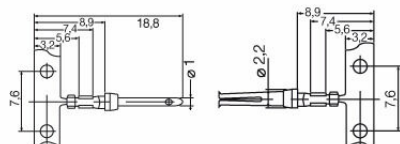

Všeobecné údaje

Průměr kontaktu, kolík Ø	1 mm	Délka odizolování, jmenovité připojení	2.5 mm
Typ připojení	Nalisované připojení	Verze - vložka	CM 20
Objemový odpor	≤5 mΩ	Průřez vodiče, max.	0.2 mm ²
Průřez vodiče, min.	0.08 mm ²	Provedení povrchu	zlato
Cykly zapojování	≥ 500	Typ	Zástrčný
Základní materiál	Slitina mědi	Výrobní procesy	děrované
Průřez připojeného vodiče	0.08 - 0.2 mm ²	Materiál kontaktů	Slitina mědi

Nákresy

www.weidmueller.com

Leiterquerschnitt Abisolierlänge

0,08 - 0,20 mm ² AWG 28-24	2,5+0,5 mm
0,20 - 0,52 mm ² AWG 24-20	2,5+0,5 mm

HDC-C-M20-SCG0.08-0.2AU

Weidmüller Interface GmbH & Co. KG
Klingenbergstraße 26
D-32758 Detmold
Germany