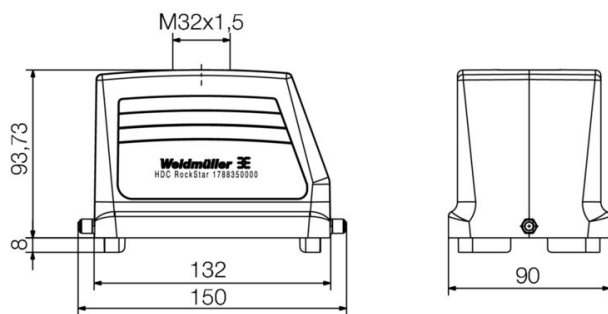

HDC 48B TOLU 1PG29G

Weidmüller Interface GmbH & Co. KG
Klingenbergstraße 26
D-32758 Detmold
Germany

Nákresy

www.weidmueller.com