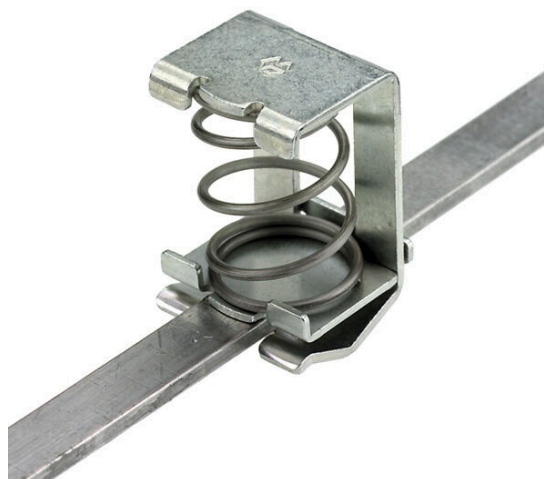

**Obrázek výrobku**

S naší širokou škálou stíněných připojení KLBŮ můžete dosahovat flexibilních a samonastavitelných stíněných kontaktů a zajistit bezchybný provoz zařízení.

**Všeobecné objednací údaje**

Verze	Upínací třmen, Upínací třmen na stíněné připojení, Ocel
Číslo objednávky	<a href="#">1600490000</a>
Typ	KLBUE 10-20
GTIN (EAN)	4008190151874
Množství	10 items