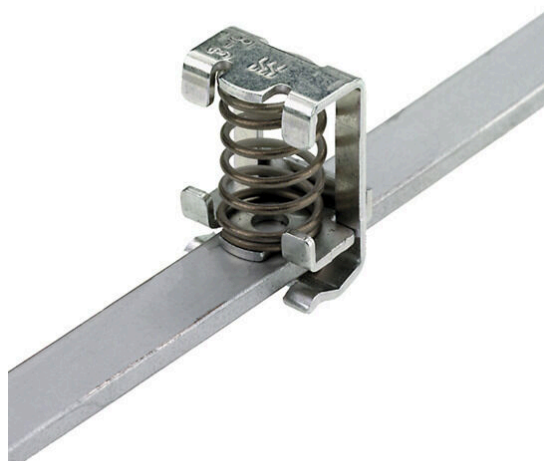

KLBUE 3-8

Weidmüller Interface GmbH & Co. KG

Klingenbergstraße 26

D-32758 Detmold

Germany

www.weidmueller.com

Obrázek výrobku

S naší širokou škálou stíněných připojení KLBÜ můžete dosahovat flexibilních a samonastavitelných stíněných kontaktů a zajistit bezchybný provoz zařízení.

Všeobecné objednací údaje

Verze	Upínací třmen, Upínací třmen na stíněné připojení, Ocel
Číslo objednávky	1600480000
Typ	KLBUE 3-8
GTIN (EAN)	4008190130589
Množství	10 items