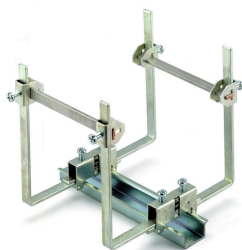

KLBUE 3-8

Weidmüller Interface GmbH & Co. KG
 Klingenbergstraße 26
 D-32758 Detmold
 Germany

www.weidmueller.com

Příslušenství

Přípojnice

Díky našim sběrnícím v různých materiálech a souvisejícímu příslušenství můžete kabely připojit v nejmenším prostoru instalace. V závislosti na aplikaci lze potenciály sdružovat, distribuovat nebo rozptylovat.

Komplexní příslušenství portfolia Klippon® Connect dokonale vyhovují do posledního detailu. To usnadňuje montáž při dodržování požadovaných norem.

Všeobecné objednací údaje

Typ	WSH 1	Verze
Číslo	1068700000	Příslušenství, Podpěra lišty, PA 66 GF 30
objednávky		
GTIN (EAN)	4008190118389	
Množství	10 ST	
Typ	WSH 5	Verze
Číslo	1080100000	Příslušenství, Podpěra lišty, Wemid
objednávky		
GTIN (EAN)	4008190965143	
Množství	10 ST	
Typ	WSH 6	Verze
Číslo	1080200000	Příslušenství, Podpěra lišty, Wemid
objednávky		
GTIN (EAN)	4008190965150	
Množství	10 ST	
Typ	WSH 3/H/N	Verze
Číslo	1715970000	Příslušenství, Podpěra lišty, Wemid
objednávky		
GTIN (EAN)	4008190353100	
Množství	10 ST	