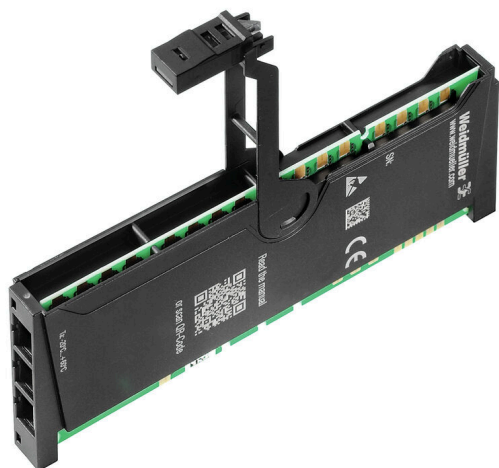

UR20-EM-1990070000-SP

Weidmüller Interface GmbH & Co. KG
Klingenbergstraße 26
D-32758 Detmold
Germany

www.weidmueller.com

Podobné ilustraci**Všeobecné objednací údaje**

Verze	Replacement part
Číslo objednávky	1562260000
Typ	UR20-EM-1990070000-SP
GTIN (EAN)	4050118367195
Množství	1 items

Technické údaje**Rozměry a hmotnosti**

Hloubka	61 mm	Hloubka (v palcích)	2.4016 inch
Výška	110 mm	Výška (v palcích)	4.3307 inch
Šířka	12 mm	Šířka (v palcích)	0.4724 inch
Čistá hmotnost	28 g		

Shoda produktu s prostředím