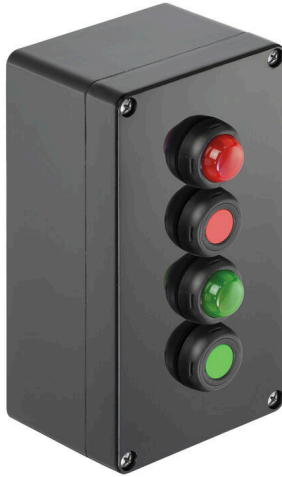

## KLIPPON CS POK 122209-4

**Weidmüller Interface GmbH & Co. KG**  
 Klingenbergstraße 26  
 D-32758 Detmold  
 Germany

www.weidmueller.com

Místní řízení pomocí řídicí stanice Klippon® Control Station s certifikací pro venkovní prostředí: malá příkazová a signalizační zařízení.

Schválené ovládací a zobrazovací prvky v nerezových, hliníkových nebo polyesterových krytech.

Chcete své pracovní procesy řídit a zabezpečit v nebezpečných oblastech. Pro místní řízení – schválená řešení krytů Klippon® s řídicími a zobrazovacími prvky.

### Všeobecné objednací údaje

Verze	Řídicí stanice Klippon (řídicí a signalizační zařízení), Řídicí / signalizační zařízení, KLIPPON POK 122209 EX Polyester s grafitovou směsí vyztužený skelným vláknem, Modul osvětlení – červený, Tlačítko – červené, Modul osvětlení – zelený, Tlačítko – zelené, 2 rozpínací kontakty, 2 spínací kontakty, -55 °C...55 °C, IP54, IP66
-------	---

Číslo objednávky	<a href="#">1537180000</a>
Typ	KLIPPON CS POK 122209-4
GTIN (EAN)	4050118341317
Množství	1 items
Stav objednávky	Přerušeno
Poslední datum objednávky	2024-08-31T00:00:00+02:00
Návrh	
Datum vytvoření	17.03.2026 06:33:26 MEZ