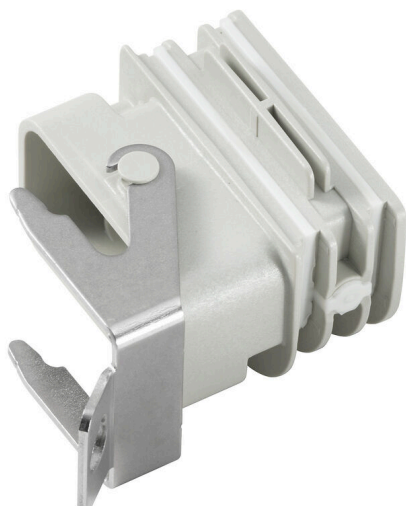

BG ARGH HQP ALU PT6 CS

Weidmüller Interface GmbH & Co. KG

Klingenbergstraße 26

D-32758 Detmold

Germany

www.weidmueller.com

HQ adaptér pro FieldPower® Control

Instalace bez potřeby nástrojů jako FieldPower kabelové těsnění

Vhodné pro vložky zásuvných konektorů HQ 4/2, HQ 8 a HQ 17

Volitelně s uzamknutelným ochranným krytem (ochrana před opětovným zapnutím podle EN 60204-1)

Všeobecné objednací údaje

Verze	Adaptér, Těsnicí vložka Field Power®, Adaptér HQ, IP65, s odpovídajícím krytu, Polykarbonát, vyztužený skelnými vlákny, uzamykatelné: Ano
Číslo objednávky	1532210000
Typ	BG ARGH HQP ALU PT6 CS
GTIN (EAN)	4050118337600
Množství	1 items