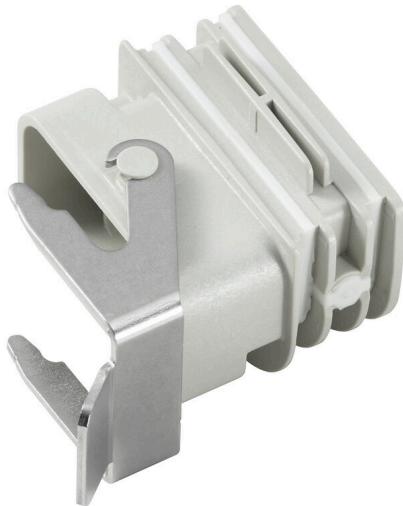

BG ARGH HQP ALU PT6

Weidmüller Interface GmbH & Co. KG

Klingenbergstraße 26

D-32758 Detmold

Germany

www.weidmueller.com

HQ adaptér pro FieldPower® Control

Instalace bez potřeby nástrojů jako FieldPower kabelové těsnění

Vhodné pro vložky zásuvných konektorů HQ 4/2, HQ 8 a HQ 17

Volitelně s uzamknutelným ochranným krytem (ochrana před opětovným zapnutím podle EN 60204-1)

Všeobecné objednací údaje

Verze	Adaptér, Těsnicí vložka Field Power®, Adaptér HQ, IP65, s odpovídajícím krytu, Polykarbonát, vyztužený skelnými vlákny, uzamykatelné: Ne
Číslo objednávky	1532200000
Typ	BG ARGH HQP ALU PT6
GTIN (EAN)	4050118337433
Množství	1 items