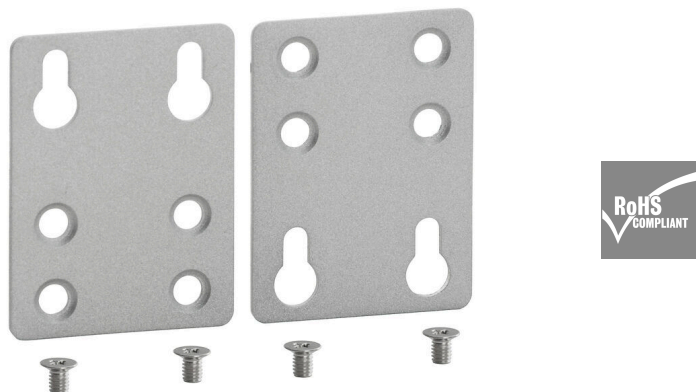

IE-WALLMOUNT-KIT-30MM

Weidmüller Interface GmbH & Co. KG
Klingenbergstraße 26
D-32758 Detmold
Germany

www.weidmueller.com

Obrázek výrobku

Montážní souprava pro volitelnou instalaci DIN lištových komponentů průmyslového Ethernetu na zeď. IE-WALLMOUNT-KIT-30MM pro použití s následujícími:

- Průmyslové Ethernetové přepínače řady IE-SW-BL05
- IE-WALLMOUNT-KIT-46MM pro použití s následujícími:
- Průmyslové Ethernetové přepínače řady IE-SW- BLO6/ BLO8/VLO5/VLO8/VLO9/VL 16/PL06/PL08/PL09/ PL10/PL16/PL18
 - Media konvertory pro průmyslový Ethernet řady IE-MC-VL
 - Průmyslové Ethernetové přepínače řady IE-WL-AP

Všeobecné objednací údaje

Verze	Kit for wall mounting
Číslo objednávky	1504450000
Typ	IE-WALLMOUNT-KIT-30MM
GTIN (EAN)	4050118312300
Množství	1 items

IE-WALLMOUNT-KIT-30MM

Weidmüller Interface GmbH & Co. KG
 Klingenbergstraße 26
 D-32758 Detmold
 Germany