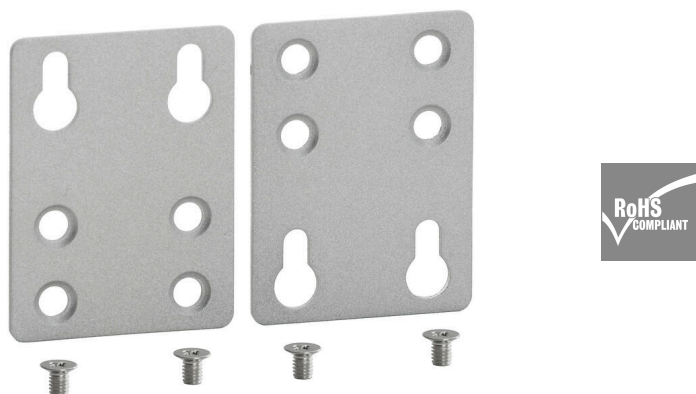

IE-WALLMOUNT-KIT-30MM

Weidmüller Interface GmbH & Co. KG
 Klingenbergstraße 26
 D-32758 Detmold
 Germany

www.weidmueller.com

Obrázek výrobku

Montážní souprava pro volitelnou instalaci DIN lištových komponentů průmyslového Ethernetu na zeď. IE-WALLMOUNT-KIT-30MM pro použití s následujícími:

- Průmyslové Ethernetové přepínače řady IE-SW-BL05
- IE-WALLMOUNT-KIT-46MM pro použití s následujícími:
- Průmyslové Ethernetové přepínače řady IE-SW- BLO6/ BLO8/VLO5/VLO8/VLO9/VL 16/PL06/PL08/PL09/ PL10/PL16/PL18
- Media konvertory pro průmyslový Ethernet řady IE-MC-VL
- Průmyslové Ethernetové přepínače řady IE-WL-AP

Všeobecné objednací údaje

Verze	Kit for wall mounting
Číslo objednávky	1504450000
Typ	IE-WALLMOUNT-KIT-30MM
GTIN (EAN)	4050118312300
Množství	1 items
Stav objednávky	Tento produkt v budoucnu už nebude k dispozici.
Poslední datum objednávky	2027-01-30T00:00:00+01:00