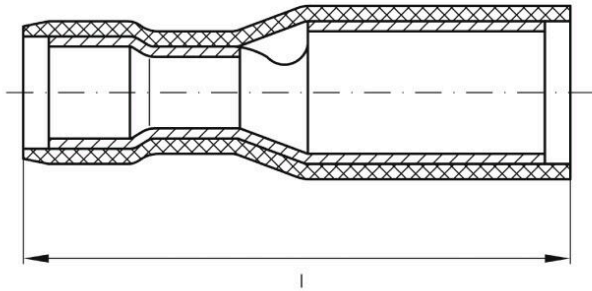

Technické údaje

Osvědčení

ROHS Shoda

Rozměry a hmotnosti

Čistá hmotnost 1.28 g

Shoda produktu s prostředím

Stav souladu se směrnicí RoHS V souladu s výjimkou

Výjimka ze směrnice RoHS (je-li
použitelné/známo) 6c

REACH SVHC Lead 7439-92-1

SCIP 7b42d2b9-0a0f-4f66-a989-e9bfbfbfeb1b3

Konektory

Průřez vodiče, max.	2.5 mm ²	Průřez vodiče, min.	1.5 mm ²
Průřez vodiče	2.5 mm ²	Izolace	Plně izolováno
Materiál - plast	PA	Délka 1 (I1)	25.2 mm
Identifikační barva	modrá barva	Ø pin/konektor	4 mm

Klasifikace

ETIM 8.0	EC001059	ETIM 9.0	EC001059
ETIM 10.0	EC001059	ECLASS 14.0	27-40-02-12
ECLASS 15.0	27-40-02-12		

Nákresy

Příslušenství

Crimping tools

Krimpovací kleště pro izolované konektory kabelová oka, piny svorek, paralelní a sériové konektory, zásuvné konektory

- Ráčna zaručuje přesné krimpování
- Možnost uvolnění v případě chybné manipulace
- Se zarážkou pro přesné polohování kontaktů.
- Testováno podle DIN EN 60352 část 2

Všeobecné objednací údaje

Typ	HTI 15	Verze
Číslo	9014400000	Nástroj k nalisování koncovek, Nástroj pro izolované konektory kabelů,
objednávky		0.5mm ² , 2.5mm ² , Dvojitě krimpování
GTIN (EAN)	4008190159412	
Množství	1 ST	
Typ	CTI 6	Verze
Číslo	9006120000	Nástroj k nalisování koncovek, Nástroj k nalisování kontaktů, 0.5mm ² ,
objednávky		6mm ² , Oválné krimpování, Dvojitě krimpování
GTIN (EAN)	4008190044527	
Množství	1 ST	
Typ	CTI 6 G	Verze
Číslo	9202850000	Nástroj k nalisování koncovek, Nástroj pro izolované konektory kabelů,
objednávky		0.5mm ² , 6mm ² , Oválné krimpování, Souběžné krimpování
GTIN (EAN)	4032248517855	
Množství	1 ST	