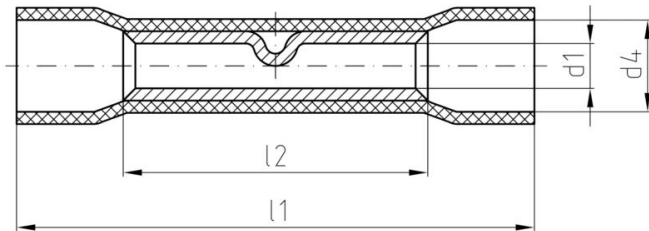

Technické údaje

Osvědčení

ROHS	Shoda
------	-------

Rozměry a hmotnosti

Čistá hmotnost	2.43 g
----------------	--------

Shoda produktu s prostředím

Stav souladu se směrnici RoHS	V souladu bez výjimky
REACH SVHC	Ne SVHC nad 0,1 wt%

Konektory

Průřez vodiče, max.	6 mm ²	Průřez vodiče, min.	4 mm ²
Průřez vodiče	6 mm ²	Izolace	Plně izolováno
Materiál - plast	PC	Délka 1 (I1)	27 mm
Identifikační barva	žlutá barva	Vnitřní průměr hřídele (d1)	3.6 mm
Délka 2 (I2)	15 mm	Vnitřní průměr objímky (d4)	6.4 mm

Klasifikace

ETIM 8.0	EC001059	ETIM 9.0	EC001059
ETIM 10.0	EC001059	ECLASS 14.0	27-40-02-12
ECLASS 15.0	27-40-02-12		

Nákresy

Příslušenství

Crimping tools

Krimpovací kleště pro izolované konektory kabelová oka, piny svorek, paralelní a sériové konektory, zásuvné konektory

- Ráčna zaručuje přesné krimpování
- Možnost uvolnění v případě chybné manipulace
- Se zářezkou pro přesné polohování kontaktů.
- Testováno podle DIN EN 60352 část 2

Všeobecné objednací údaje

Typ	CTI 6	Verze
Číslo	9006120000	Nástroj k nalisování koncovek, Nástroj k nalisování kontaktů, 0.5mm ² , 6mm ² , Oválné krimpování, Dvojitě krimpování
objednávky		
GTIN (EAN)	4008190044527	
Množství	1 ST	
Typ	CTI 6 G	Verze
Číslo	9202850000	Nástroj k nalisování koncovek, Nástroj pro izolované konektory kabelů, 0.5mm ² , 6mm ² , Oválné krimpování, Souběžné krimpování
objednávky		
GTIN (EAN)	4032248517855	
Množství	1 ST	