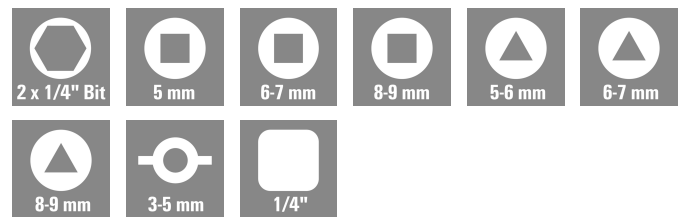

CROSS-KEY-DUO

Weidmüller Interface GmbH & Co. KG
Klingenbergstraße 26
D-32758 Detmold
Germany

www.weidmueller.com

Krimpované vodiče se připevní ke svým příslušným instalačním místům šrouby nebo prvkem přímého zapojení. Společnost Weidmüller může dodat širokou řadu nástrojů pro šroubování.

Všeobecné objednací údaje

Verze	Univeral key
Číslo objednávky	1480190000
Typ	CROSS-KEY-DUO
GTIN (EAN)	4050118288377
Množství	1 items