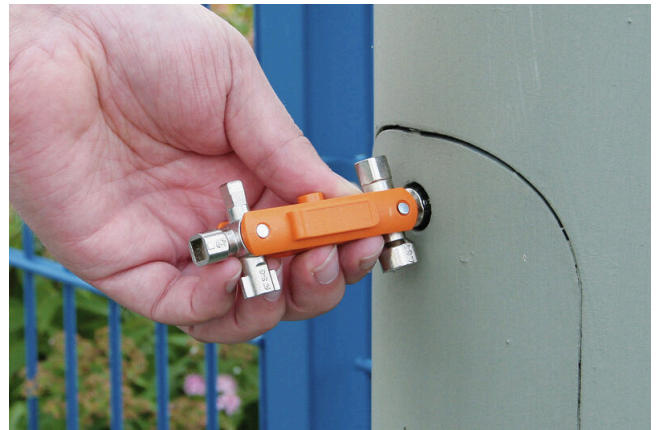

Příklad použití