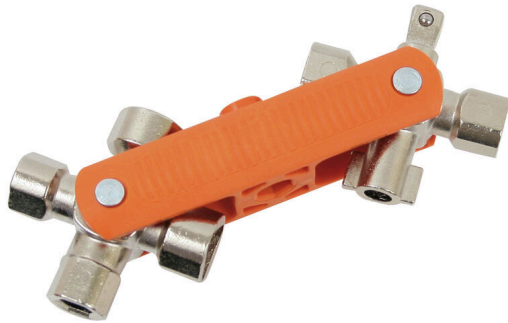

CROSS-KEY-DUO

Weidmüller Interface GmbH & Co. KG
 Klingenbergstraße 26
 D-32758 Detmold
 Germany

www.weidmueller.com

Krimpované vodiče se připevní ke svým příslušným instalačním místům šrouby nebo prvkem přímého zapojení. Společnost Weidmüller může dodat širokou řadu nástrojů pro šroubování.

Všeobecné objednací údaje

Verze	Univeral key
Číslo objednávky	1480190000
Typ	CROSS-KEY-DUO
GTIN (EAN)	4050118288377
Množství	1 items

CROSS-KEY-DUO**Weidmüller Interface GmbH & Co. KG**

Klingenbergstraße 26

D-32758 Detmold

Germany

www.weidmueller.com**Technické údaje****Rozměry a hmotnosti**

Výška	38 mm	Výška (v palcích)	1.4961 inch
Šířka	95 mm	Šířka (v palcích)	3.7401 inch
Průměr	9 mm	Čistá hmotnost	20 g

Shoda produktu s prostředím

Stav souladu se směrnicí RoHS	Není ovlivněno
REACH SVHC	Lead 7439-92-1
SCIP	f989c85e-a0a7-4555-8c82-e72072ef153d

Technické údaje

Popis výrobku	Univerzální klíč k elektrickému rozvaděči (mini)	Verze	univerzální aplikace
---------------	--	-------	----------------------