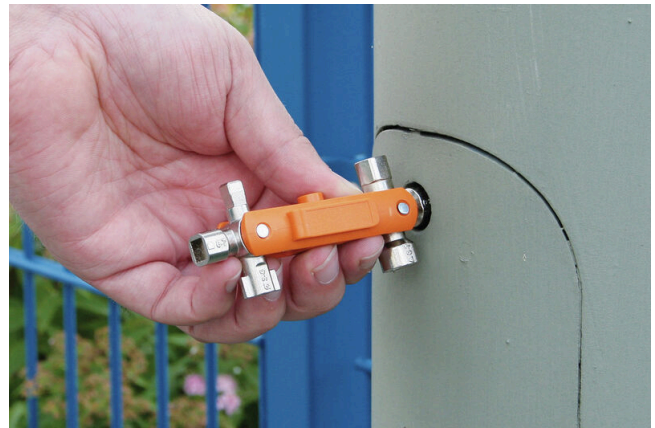

Příklad použití