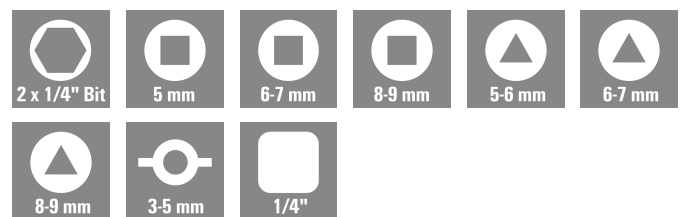

CROSS-KEY-DUO

Weidmüller Interface GmbH & Co. KG

Klingenbergstraße 26

D-32758 Detmold

Germany

www.weidmueller.com

Krimpované vodiče se připevní ke svým příslušným instalačním místům šrouby nebo prvkem přímého zapojení. Společnost Weidmüller může dodat širokou řadu nástrojů pro šroubování.

Všeobecné objednací údaje

Verze	Univeral key
Číslo objednávky	1480190000
Typ	CROSS-KEY-DUO
GTIN (EAN)	4050118288377
Množství	1 items