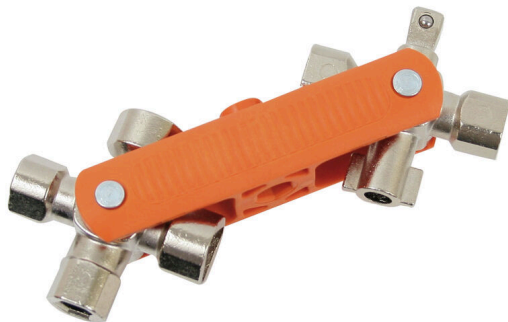

CROSS-KEY-DUO

Weidmüller Interface GmbH & Co. KG

Klingenbergstraße 26

D-32758 Detmold

Germany

www.weidmueller.com

Krimpované vodiče se připevní ke svým příslušným instalačním místům šrouby nebo prvkem přímého zapojení. Společnost Weidmüller může dodat širokou řadu nástrojů pro šroubování.

Všeobecné objednací údaje

Verze	Univeral key
Číslo objednávky	1480190000
Typ	CROSS-KEY-DUO
GTIN (EAN)	4050118288377
Množství	1 items

CROSS-KEY-DUO**Weidmüller Interface GmbH & Co. KG**

Klingenbergstraße 26

D-32758 Detmold

Germany

www.weidmueller.com**Technické údaje****Rozměry a hmotnosti**

Výška	38 mm	Výška (v palcích)	1.4961 inch
Šířka	95 mm	Šířka (v palcích)	3.7401 inch
Průměr	9 mm	Čistá hmotnost	20 g

Shoda produktu s prostředím

Stav souladu se směrnicí RoHS	Není ovlivněno
REACH SVHC	Lead 7439-92-1
SCIP	f989c85e-a0a7-4555-8c82-e72072ef153d

Technické údaje

Popis výrobku	Univerzální klíč k elektrickému rozvaděči (mini)	Verze	univerzální aplikace
---------------	--	-------	----------------------