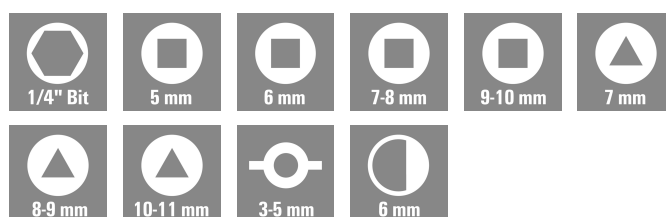

CROSS-KEY-QUADRO

Weidmüller Interface GmbH & Co. KG
Klingenbergstraße 26
D-32758 Detmold
Germany

www.weidmueller.com

Krimpované vodiče se připevní ke svým příslušným instalačním místům šrouby nebo prvkem přímého zapojení. Společnost Weidmüller může dodat širokou řadu nástrojů pro šroubování.

Všeobecné objednací údaje

Verze	Univeral key
Číslo objednávky	1480180000
Typ	CROSS-KEY-QUADRO
GTIN (EAN)	4050118288490
Množství	1 items