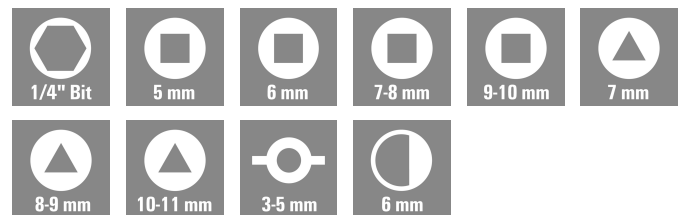

CROSS-KEY-QUADRO

Weidmüller Interface GmbH & Co. KG

Klingenbergstraße 26

D-32758 Detmold

Germany

www.weidmueller.com

Krimpované vodiče se připevní ke svým příslušným instalačním místům šrouby nebo prvkem přímého zapojení. Společnost Weidmüller může dodat širokou řadu nástrojů pro šroubování.

Všeobecné objednací údaje

Verze	Univeral key
Číslo objednávky	1480180000
Typ	CROSS-KEY-QUADRO
GTIN (EAN)	4050118288490
Množství	1 items