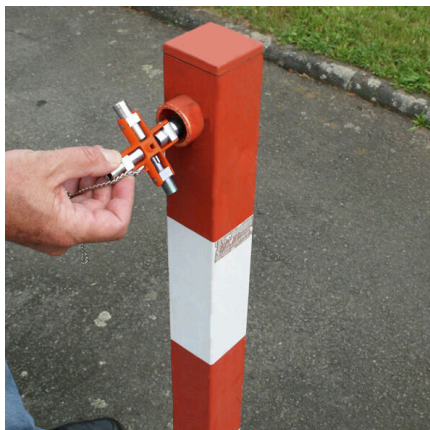

Nákresy

Příklad použití