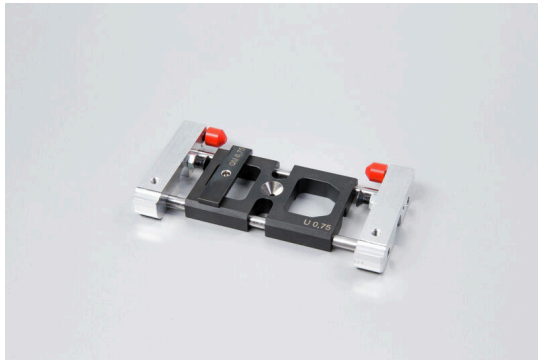

HUEHABA 0,75 CA 100-2.5

Weidmüller Interface GmbH & Co. KG
Klingenbergstraße 26
D-32758 Detmold
Germany

www.weidmueller.com

- Pro automatické odizolování a krimpování
- Časově úsporná a efektivní práce
- Snadno seřaditelné podle příslušného rozsahu průřezů
- Odizolování a krimpování v jediném pracovním kroku
- Zpracování pouzder a kontaktů od jiných výrobců může způsobit chyby a poškodit stroj!

Všeobecné objednací údaje

Verze	Příslušenství, Náhradní díl
Číslo objednávky	1476900000
Typ	HUEHABA 0,75 CA 100-2.5
GTIN (EAN)	4050118283655
Množství	1 items

Technické údaje**Osvědčení**

ROHS	Shoda
------	-------

Rozměry a hmotnosti

Hloubka	14 mm	Hloubka (v palcích)	0.5512 inch
Výška	114 mm	Výška (v palcích)	4.4882 inch
Šířka	60 mm	Šířka (v palcích)	2.3622 inch
Čistá hmotnost	168.08 g		

Shoda produktu s prostředím