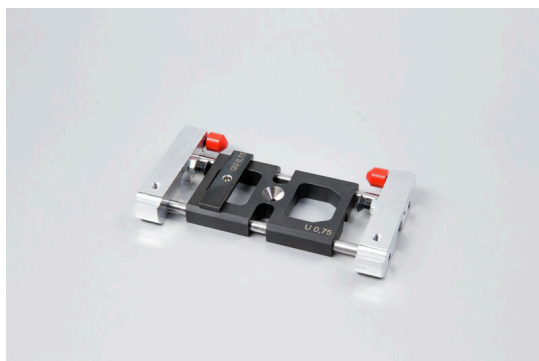

HUEHABA 0,75 CA 100-2.5

Weidmüller Interface GmbH & Co. KG

Klingenbergstraße 26

D-32758 Detmold

Germany

www.weidmueller.com

- Pro automatické odizolování a krimpování
- Časově úsporná a efektivní práce
- Snadno seřaditelné podle příslušného rozsahu průřezů
- Odizolování a krimpování v jediném pracovním kroku
- Zpracování pouzder a kontaktů od jiných výrobců může způsobit chyby a poškodit stroj!

Všeobecné objednací údaje

Verze	Příslušenství, Náhradní díl
Číslo objednávky	1476900000
Typ	HUEHABA 0,75 CA 100-2.5
GTIN (EAN)	4050118283655
Množství	1 items

Technické údaje**Osvědčení**

ROHS	Shoda
------	-------

Rozměry a hmotnosti

Hloubka	14 mm	Hloubka (v palcích)	0.5512 inch
Výška	114 mm	Výška (v palcích)	4.4882 inch
Šířka	60 mm	Šířka (v palcích)	2.3622 inch
Čistá hmotnost	168.08 g		

Shoda produktu s prostředím