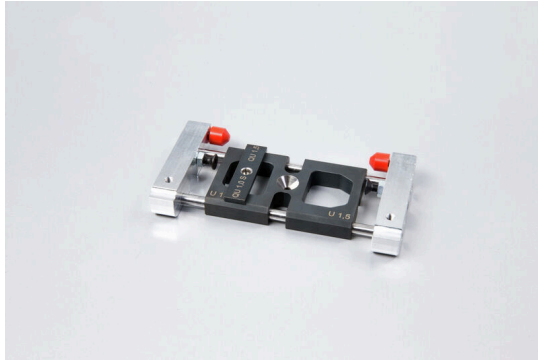

HUEHABA 1,5 CA 100-2.5

Weidmüller Interface GmbH & Co. KG
Klingenbergstraße 26
D-32758 Detmold
Germany

www.weidmueller.com

- Pro automatické odizolování a krimpování
- Časově úsporná a efektivní práce
- Snadno seřaditelné podle příslušného rozsahu průřezů
- Odizolování a krimpování v jediném pracovním kroku
- Zpracování pouzder a kontaktů od jiných výrobců může způsobit chyby a poškodit stroj!

Všeobecné objednací údaje

Verze	Příslušenství, Náhradní díl
Číslo objednávky	1476880000
Typ	HUEHABA 1,5 CA 100-2.5
GTIN (EAN)	4050118283587
Množství	1 items

HUEHABA 1,5 CA 100-2.5

Weidmüller Interface GmbH & Co. KG
 Klingenbergstraße 26
 D-32758 Detmold
 Germany

www.weidmueller.com

Technické údaje

Osvědčení

ROHS	Shoda
------	-------

Rozměry a hmotnosti

Hloubka	14 mm	Hloubka (v palcích)	0.5512 inch
Výška	114 mm	Výška (v palcích)	4.4882 inch
Šířka	60 mm	Šířka (v palcích)	2.3622 inch
Čistá hmotnost	166.32 g		