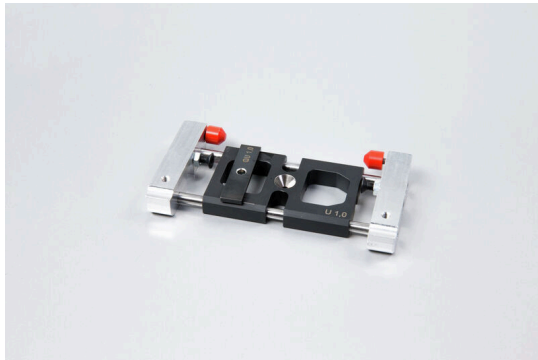

HUEHABA 1,0 CA 100-2.5

Weidmüller Interface GmbH & Co. KG
Klingenbergstraße 26
D-32758 Detmold
Germany

www.weidmueller.com

- Pro automatické odizolování a krimpování
- Časově úsporná a efektivní práce
- Snadno seřaditelné podle příslušného rozsahu průřezů
- Odizolování a krimpování v jediném pracovním kroku
- Zpracování pouzder a kontaktů od jiných výrobců může způsobit chyby a poškodit stroj!

Všeobecné objednací údaje

Verze	Příslušenství, Náhradní díl
Číslo objednávky	1476870000
Typ	HUEHABA 1,0 CA 100-2.5
GTIN (EAN)	4050118283723
Množství	1 items

Technické údaje**Osvědčení**

ROHS	Shoda
------	-------

Rozměry a hmotnosti

Hloubka	14 mm	Hloubka (v palcích)	0.5512 inch
Výška	114 mm	Výška (v palcích)	4.4882 inch
Šířka	60 mm	Šířka (v palcích)	2.3622 inch
Čistá hmotnost	187 g		

Shoda produktu s prostředím

Stav souladu se směrnicí RoHS	Vyhovující
REACH SVHC	Ne SVHC nad 0,1 wt%