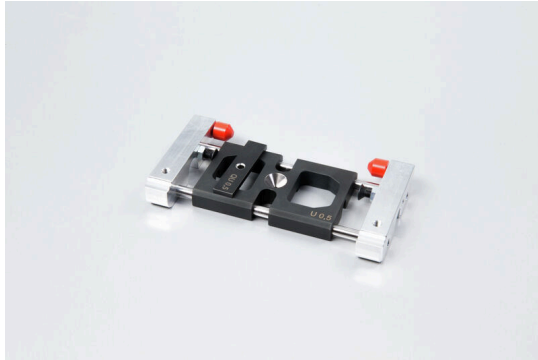

**HUEHABA 0.5 CA 100-2.5****Weidmüller Interface GmbH & Co. KG**

Klingenbergstraße 26

D-32758 Detmold

Germany

www.weidmueller.com

- Pro automatické odizolování a krimpování
- Časově úsporná a efektivní práce
- Snadno seřaditelné podle příslušného rozsahu průřezů
- Odizolování a krimpování v jediném pracovním kroku
- Zpracování pouzder a kontaktů od jiných výrobců může způsobit chyby a poškodit stroj!

**Všeobecné objednací údaje**

Verze	Příslušenství, Náhradní díl
Číslo objednávky	<a href="#">1476850000</a>
Typ	HUEHABA 0.5 CA 100-2.5
GTIN (EAN)	4050118283709
Množství	1 items

## Rozměry a hmotnosti

Hloubka	14 mm	Hloubka (v palcích)	0.5512 inch
Výška	114 mm	Výška (v palcích)	4.4882 inch
Šířka	60 mm	Šířka (v palcích)	2.3622 inch
Čistá hmotnost	190 g		