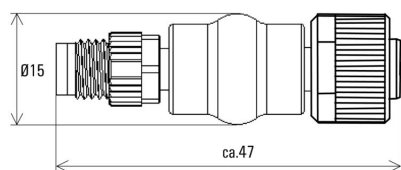

SAI-ADAPT-M8/M12 3P

Weidmüller Interface GmbH & Co. KG
Klingenbergstraße 26
D-32758 Detmold
Germany

www.weidmueller.com

Nákresy

Rozměrový výkres

Schéma připojení