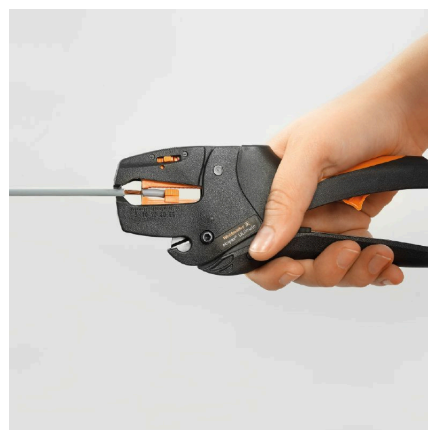

Příklad použití