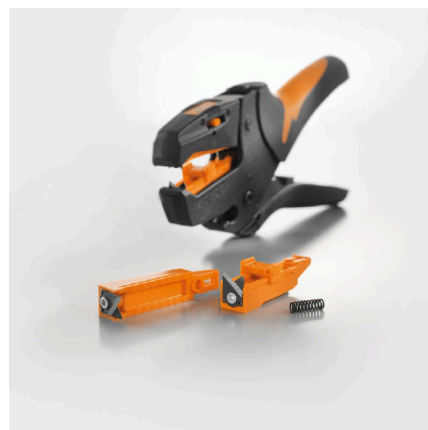

STRIPAX ULTIMATE

Weidmüller Interface GmbH & Co. KG
Klingenbergstraße 26
D-32758 Detmold
Germany

www.weidmueller.com

Nákresy