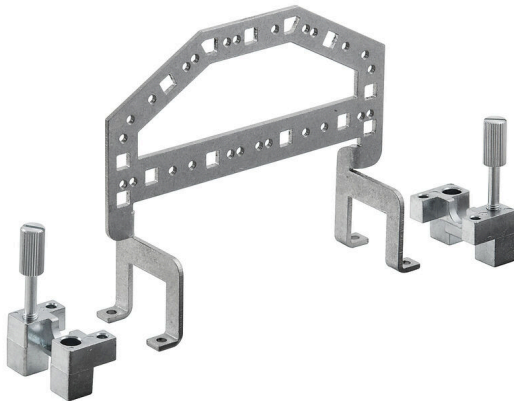

HDC GRIP PANEL 8 ADAPT

Weidmüller Interface GmbH & Co. KG
Klingenbergstraße 26
D-32758 Detmold
Germany

www.weidmueller.com

**Všeobecné objednací údaje**

Verze	Zátěžové konektory, Příslušenství, Upínací panel
Číslo objednávky	1444730000
Typ	HDC GRIP PANEL 8 ADAPT
GTIN (EAN)	4050118250213
Množství	1 items

Základní materiál

Ocel, galvanizovaná

Vhodné pro systém ModuPlug®

Ne

Klasifikace

ETIM 8.0

EC002943

ETIM 9.0