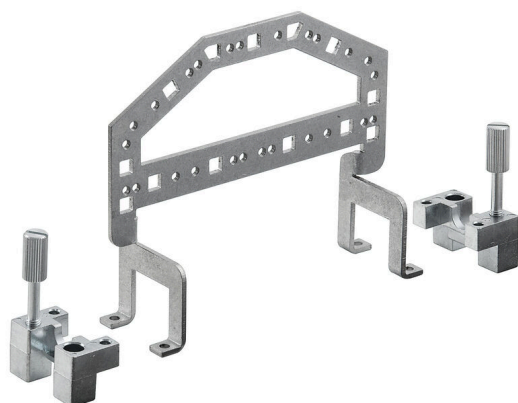

HDC GRIP PANEL 8 ADAPT**Weidmüller Interface GmbH & Co. KG**

Klingenbergstraße 26

D-32758 Detmold

Germany

www.weidmueller.com

**Všeobecné objednací údaje**

Verze	Zátěžové konektory, Příslušenství, Upínací panel
Číslo objednávky	1444730000
Typ	HDC GRIP PANEL 8 ADAPT
GTIN (EAN)	4050118250213
Množství	1 items

Základní materiál

Ocel, galvanizovaná

Vhodné pro systém ModuPlug®

Ne

Klasifikace

ETIM 8.0

EC002943

ETIM 9.0