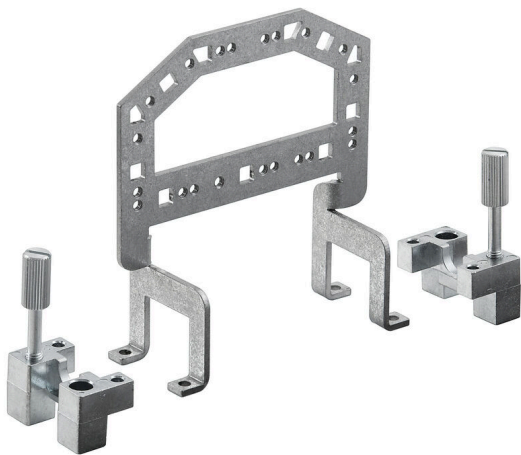

HDC GRIP PANEL 6 ADAPT

Weidmüller Interface GmbH & Co. KG
Klingenbergstraße 26
D-32758 Detmold
Germany

www.weidmueller.com

**Všeobecné objednací údaje**

Verze	Zátěžové konektory, Příslušenství, Upínací panel
Číslo objednávky	1444720000
Typ	HDC GRIP PANEL 6 ADAPT
GTIN (EAN)	4050118250138
Množství	1 items

HDC GRIP PANEL 6 ADAPT

Weidmüller Interface GmbH & Co. KG
Klingenbergstraße 26
D-32758 Detmold
Germany

www.weidmueller.com

Technical data

Osvědčení

Schválení

ROHS	Shoda
------	-------

Rozměry a hmotnosti

Shoda produktu s prostředím

Stav souladu se směrnicí RoHS	V souladu bez výjimky
REACH SVHC	Ne SVHC nad 0,1 wt%

Verze

Instalační velikost	6	Základní materiál	Ocel, galvanizovaná
Vhodné pro systém ModuPlug®	Ne		