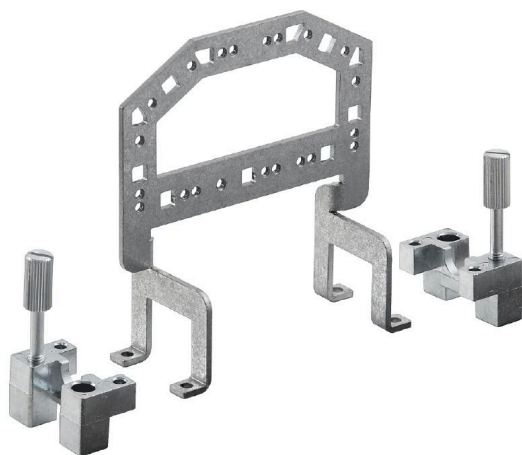

HDC GRIP PANEL 6 ADAPT**Weidmüller Interface GmbH & Co. KG**

Klingenbergstraße 26

D-32758 Detmold

Germany

www.weidmueller.com

**Všeobecné objednací údaje**

Verze	Zátěžové konektory, Příslušenství, Upínací panel
Číslo objednávky	1444720000
Typ	HDC GRIP PANEL 6 ADAPT
GTIN (EAN)	4050118250138
Množství	1 items

Základní materiál

Ocel, galvanizovaná

Vhodné pro systém ModuPlug®

Ne

Klasifikace

ETIM 8.0

EC002943

ETIM 9.0