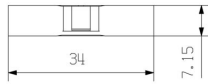

HDC MDU

Weidmüller Interface GmbH & Co. KG

Klingenbergstraße 26

D-32758 Detmold

Germany

www.weidmueller.com

Technical data

Osvědčení

ROHS Shoda

Rozměry a hmotnosti

Hloubka	34 mm	Hloubka (v palcích)	1.3386 inch
Výška	20.6 mm	Výška (v palcích)	0.811 inch
Šířka	7.15 mm	Šířka (v palcích)	0.2815 inch
Čistá hmotnost	2.58 g		

Teploty

Mezní teplota -40 °C ... 125 °C

Shoda produktu s prostředím

Stav souladu se směrnicí RoHS	V souladu bez výjimky
REACH SVHC	Potassium perfluorobutane sulfonate 29420-49-3
SCIP	1609748e-c278-4c9b-b3d1-e6215d2988cd

Obecné údaje

Počet pólů	0	Klasifikace hořlavosti UL 94	V-0
Cykly zapojování	≥ 500	Typ	Bez kontaktů
Závažnost znečištění	3	Základní materiál	Polykarbonát, vyztužený skelnými vlákny
Řada	ModuPlug	Požadovaný počet míst na zásuvná připojení	0.5

Klasifikace

ETIM 8.0	EC000438	ETIM 9.0	EC000438
ETIM 10.0	EC000438	ECLASS 14.0	27-44-02-17
ECLASS 15.0	27-44-02-17		

HDC MDU

Weidmüller Interface GmbH & Co. KG
Klingenbergstraße 26
D-32758 Detmold
Germany

Drawings

www.weidmueller.com