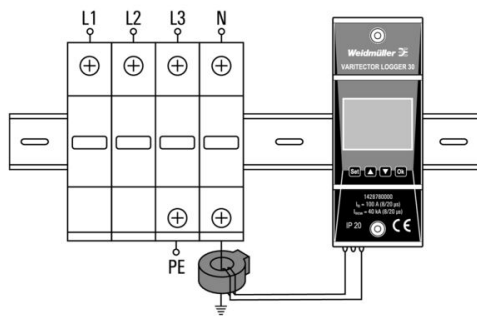

Obecné údaje

Design	Instalační kryt; 2TE, Insta IP 20	Klasifikace hořlavosti UL 94	V-0
Barevný	černá, Oranžová	Stupeň krytí	IP20
Nosná lišta	TS 35, TS 35 x 15, TS 35 x 7,5		

Obecné údaje

Stupeň krytí	IP20	Barevný	černá, Oranžová
--------------	------	---------	-----------------

Drawings

www.weidmueller.com

Aplikace

Application circuit diagram with
type-2 surge protection (VPU II)