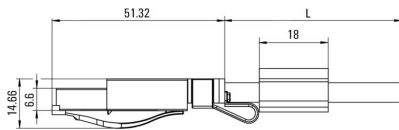

Klasifikace

ETIM 8.0	EC002599	ETIM 9.0	EC002599
ETIM 10.0	EC002599	ECLASS 14.0	27-06-03-08
ECLASS 15.0	27-06-03-08		

Nákresy

Rozměrový výkres

Schéma připojení

RJ45		RJ45
1	yellow	1
2	orange	2
3	white	3
6	blue	6