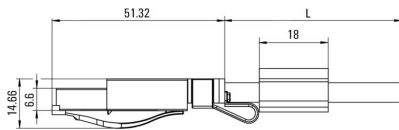

Nákresy

Rozměrový výkres