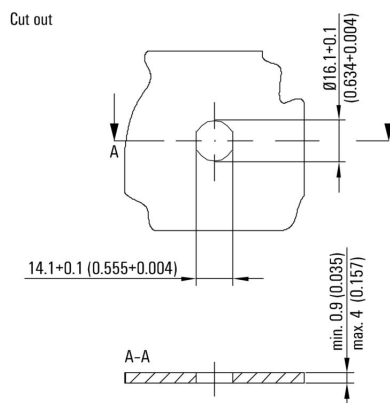

Výřez instalace