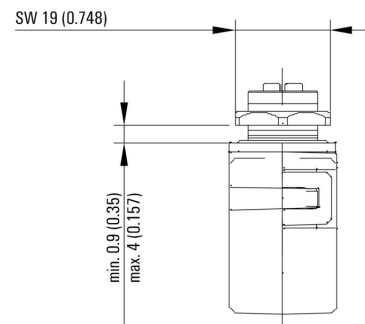

Rozměrový výkres