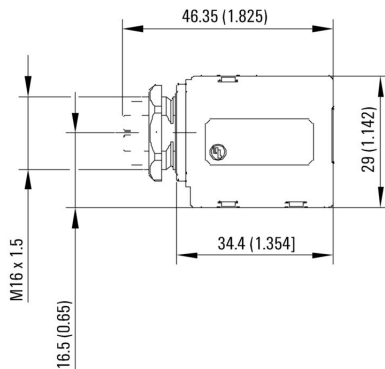

Rozměrový výkres