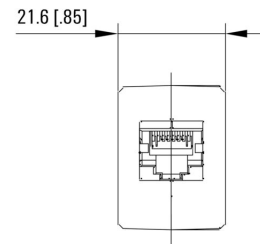

Rozměrový výkres