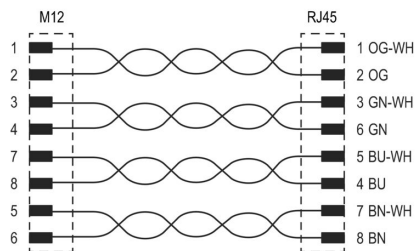

Klasifikace

ETIM 8.0	EC000313	ETIM 9.0	EC000313
ETIM 10.0	EC000313	ECLASS 14.0	27-44-03-20
ECLASS 15.0	27-44-03-20		

Nákresy

Obrázek výrobku

Rozměrový výkres

Rozměrový výkres

Rozměrový výkres

Výřez instalace

Nákresy

Propojení

Screwty® nástroj na kabelové průchodky

Ideální nástroj pro jakoukoliv práci
Screwty® je ideální, všestranný nástroj pro utahování všech běžných kabelů snímačů a akčních členů. I těžko přístupné kulaté konektory jsou se Screwty® nadosah. Jednoduchý otáčivý moment utáhne a povolí konektory bez potřeby nadměrné síly. Screwty® je jedinečné a celkové řešení, protože je lze použít s většinou kabelů a konektorů od jiných prodejců (přes 90 %). Screwty® se skládá z rukojeti a tradičního 1/4" adaptéru. Lze je tedy použít pro všechny velikosti: pro kulaté konektory M12 a M8, pro varianty M12F a M8F a pro přizpůsobitelné konektory samce a samice.