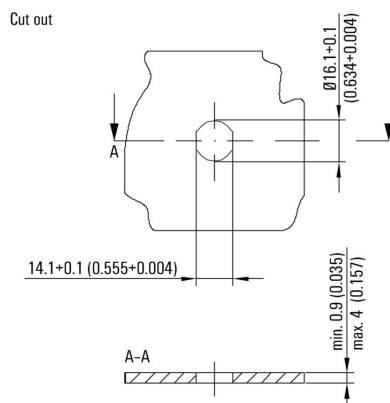

Rozměrový výkres

Výřez instalace