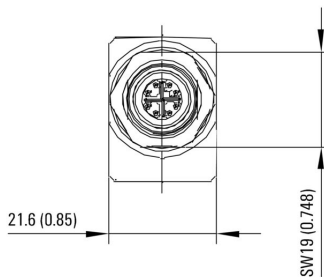

Rozměrový výkres