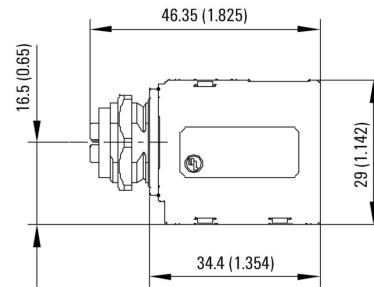

Rozměrový výkres