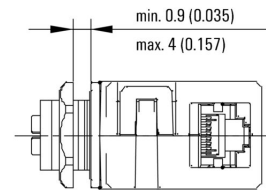

Rozměrový výkres