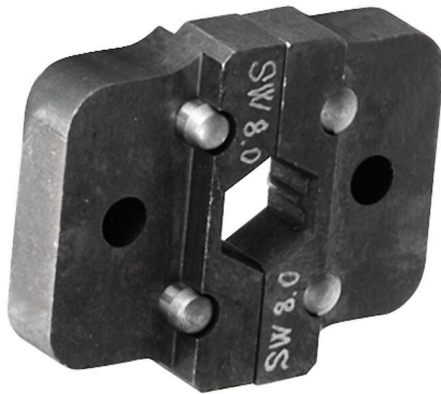

SAI-CEH090

Weidmüller Interface GmbH & Co. KG

Klingenbergstraße 26

D-32758 Detmold

Germany

www.weidmueller.com

Společnost Weidmüller nabízí širokou řadu nástrojů a příslušenství pro kabeláž snímačů - akčních členů.

Všeobecné objednací údaje

Verze	Crimping tool insert
Číslo objednávky	1381740000
Typ	SAI-CEH090
GTIN (EAN)	4050118183887
Množství	1 items