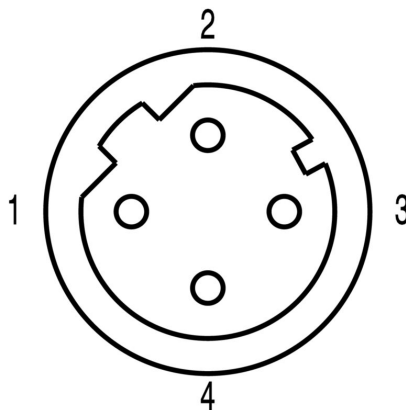

Schéma pólů