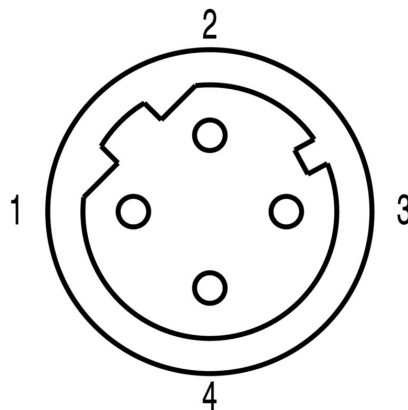

Schéma pólů