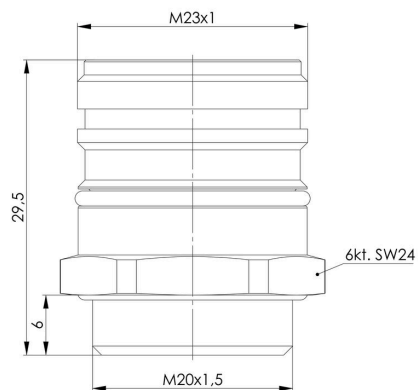

ROHS	Shoda
------	-------

Rozměry a hmotnosti

Čistá hmotnost	20 g
----------------	------

Shoda produktu s prostředím

Stav souladu se směrnicí RoHS	Vyhovující
REACH SVHC	Lead 7439-92-1
SCIP	1c533b66-fcff-4da5-b89f-fd55fbf5cb55

Technické údaje – upravitelné zásuvné konektory

Hlavní materiál krytu	Slitina mědi a zinku	Stupeň krytí	IP67, IP69K
Závažnost znečištění	3	Připojení stínění	Ano
Rozsah teplot krytu	-40...+125 °C		

Klasifikace

ETIM 8.0	EC003556	ETIM 9.0	EC003556
ETIM 10.0	EC003556	ECLASS 14.0	27-44-02-24
ECLASS 15.0	27-44-02-24		

Nákresy

Rozměrový výkres

Výřez instalace