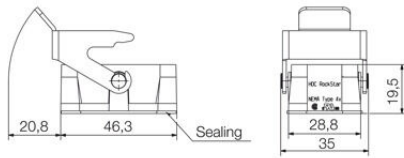

HDC HQP ALU CS

Weidmüller Interface GmbH & Co. KG
Klingenbergstraße 26
D-32758 Detmold
Germany

Drawings

www.weidmueller.com