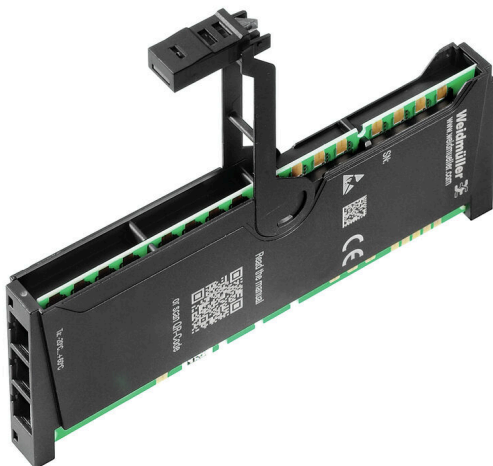

### Všeobecné objednací údaje

Verze	Replacement part
Číslo objednávky	<a href="#">1347470000</a>
Typ	UR20-EM-1334780000-SP
GTIN (EAN)	4050118248272
Množství	1 items