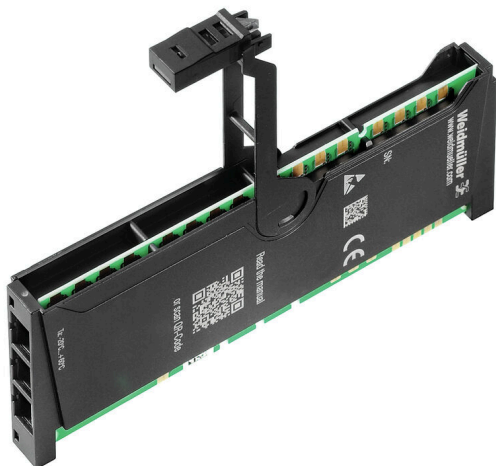

UR20-EM-1334710000-SP

Weidmüller Interface GmbH & Co. KG
Klingenbergstraße 26
D-32758 Detmold
Germany

www.weidmueller.com

Podobné ilustraci

Všeobecné objednací údaje

Verze	Replacement part
Číslo objednávky	1347380000
Typ	UR20-EM-1334710000-SP
GTIN (EAN)	4050118248302
Množství	1 items

Technické údaje

Osvědčení

Schválení

ROHS Shoda

Rozměry a hmotnosti

Hloubka	61 mm	Hloubka (v palcích)	2.4016 inch
Výška	110 mm	Výška (v palcích)	4.3307 inch
Šířka	12 mm	Šířka (v palcích)	0.4724 inch
Čistá hmotnost	28 g		