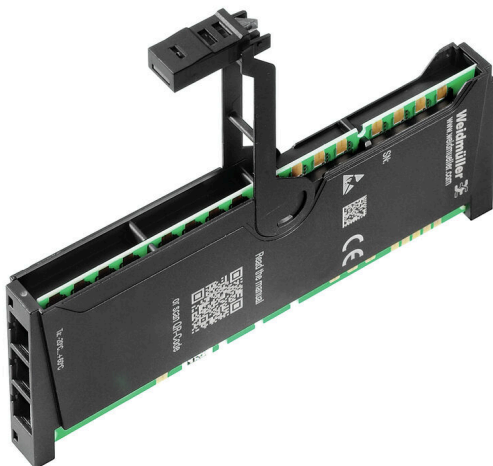

### Všeobecné objednací údaje

Verze	Náhradní díl
Číslo objednávky	<a href="#">1347330000</a>
Typ	UR20-EM-1315730000-SP
GTIN (EAN)	4050118152012
Množství	1 items