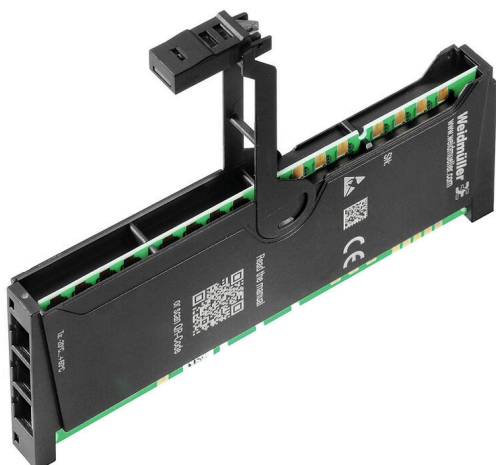

### Všeobecné objednací údaje

Verze	Náhradní díl
Číslo objednávky	<a href="#">1347130000</a>
Typ	UR20-EM-1315550000-SP
GTIN (EAN)	4050118248401
Množství	1 items