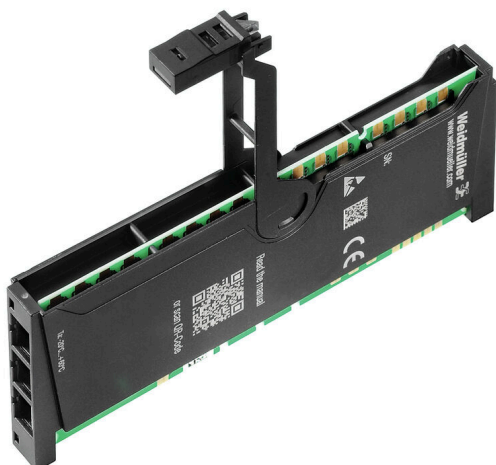

UR20-EM-1315170000-SP

Weidmüller Interface GmbH & Co. KG
Klingenbergstraße 26
D-32758 Detmold
Germany

www.weidmueller.com

Podobné ilustraci

Všeobecné objednací údaje

Verze	Replacement part
Číslo objednávky	1346640000
Typ	UR20-EM-1315170000-SP
GTIN (EAN)	4050118248494
Množství	1 items

Technické údaje**Osvědčení**

Schválení

ROHS

Shoda

Rozměry a hmotnosti

Hloubka	61 mm	Hloubka (v palcích)	2.4016 inch
Výška	110 mm	Výška (v palcích)	4.3307 inch
Šířka	12 mm	Šířka (v palcích)	0.4724 inch
Čistá hmotnost	28 g		