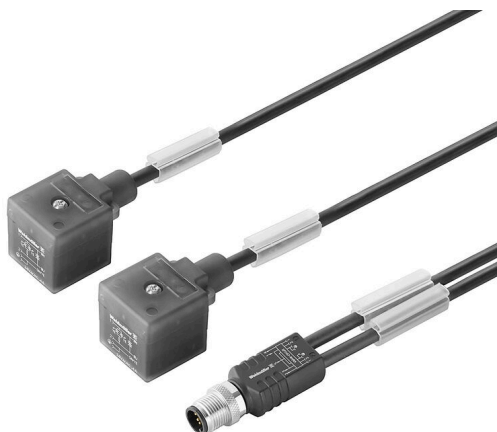

### Všeobecné objednací údaje

Verze	Kabel ventilu (sestavený), Rovná zástrčka – zásuvka ventilu, Design A (18 mm), M12 = A, Délka kabelu: 0.3 m, PUR, černá
Číslo objednávky	<a href="#">1332340030</a>
Typ	SAIL-ZW-VSA-0.3U
GTIN (EAN)	4099987266345
Množství	1 items

## Technické specifikace kabelu

Délka kabelu	0.3 m	Barva opláštění	černá
PE funkce	Ano	Vhodné pro nosiče kabelů	Ano
Průřez jádra	0.34 mm <sup>2</sup>	Stíněný	Ne
Halogen	Ne	Zrychlení	5 m/s <sup>2</sup>
Poloměr ohybu, min., pohyblivý	10 *průměr	Poloměr ohybu, min., stacionární	5 *průměr
Cykly ohybu	3 mil.	Rychlost	200 m/min
Materiál pláště	PUR	Konfigurovatelná délka kabelu	Ne
Zesítněné vyzářování	Ne	Odolnost vůči jiskrám ze sváření	Ano
Odolnost proti zkrutu	180 °/m	Teplotní rozpětí, stacionární	-40...90 °C
Odolné vůči perlám kovu ze svařování	Ano	Teplotní rozpětí, pohyblivé	-30...90 °C
Počet pólů	5 (4 + PE)	Vnější průměr	5 mm ± 0.2 mm

## Všeobecné technické údaje

Kódování	Design A (18 mm), M12 = A	Přípojovací závit	M12 konektor samec
LED	Ano	Verze	Rovná zástrčka – zásuvka ventilu
Materiál kontaktu	CuSn, postříbřené, CuZn, Pozlacené	Jmenovité napětí	24 V
Jmenovitý proud	4 A	Velikost AF	13 mm
Stupeň krytí	IP65, IP67, IP68, příšroubované	Cykly zapojování	≥ 100
Materiál kroužku se závitem	Mosaz poniklovaná	Všechny zástrčky ventilů jsou usazeny ochrannými obvody	Supresorová dioda
Rozsah teplot krytu	-30...+90 °C	Utahovací moment	Montážní šroub M3: 0,4 Nm, M12: 1.0 Nm