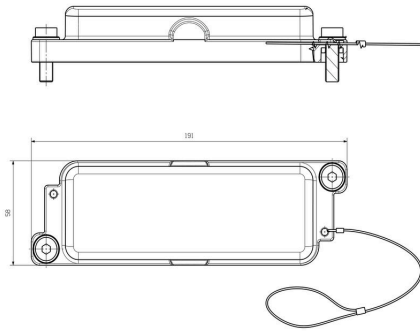

HDC IP68 24B COVER CS

Weidmüller Interface GmbH & Co. KG
Klingenbergstraße 26
D-32758 Detmold
Germany

Drawings

www.weidmueller.com