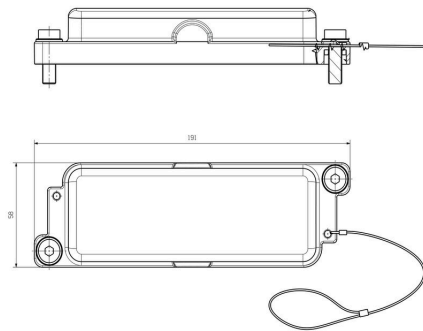

HDC IP68 24B COVER CS

Weidmüller Interface GmbH & Co. KG
Klingenbergstraße 26
D-32758 Detmold
Germany

Nákresy

Výkres